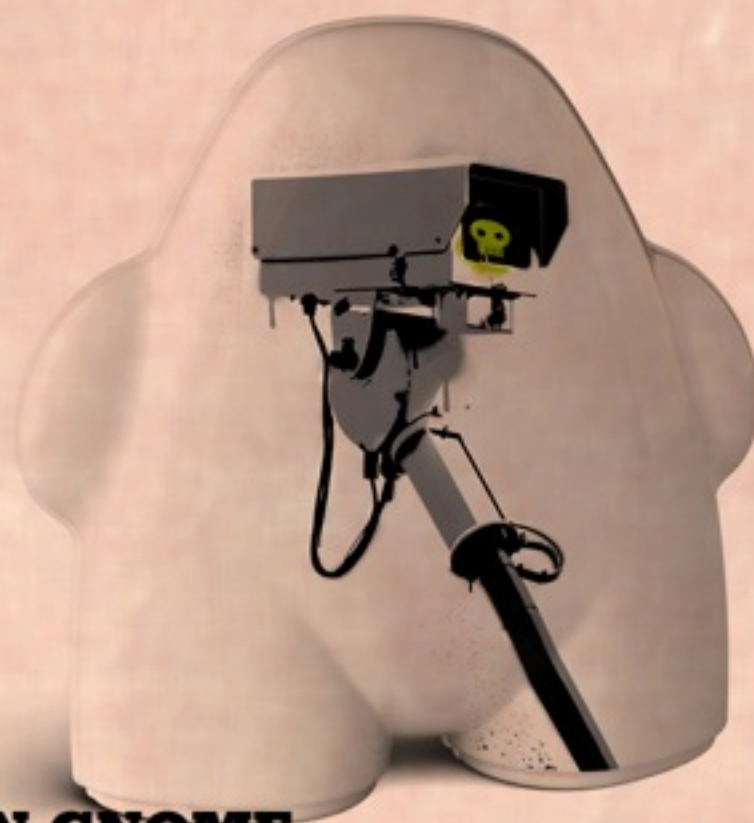

PUZZLE DINNER TRAY

Δίσκος φαγητού για παιδιά
σε μορφή puzzle.
Βραβευμένο
με το reddot – design award.