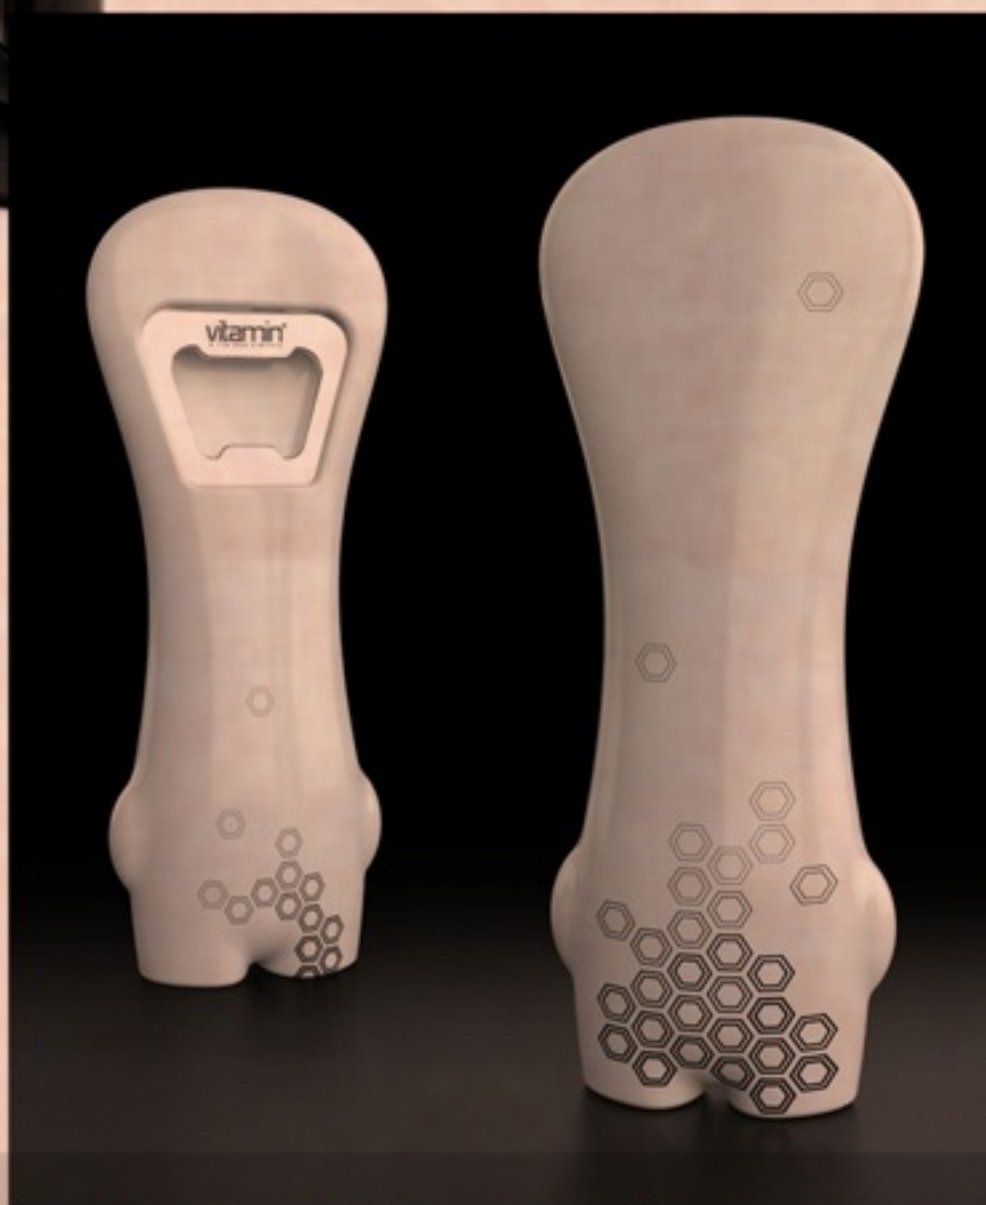

HEIMA

Σφυρήλατα μεταλλικά κηροπήγια για κεριά ή ρεσό, σε διάφορα σχέδια.

BOTTLE OPENER

Ανοιχτήρι για μπουκάλια με τέσσερα διαφορετικά σχέδια.