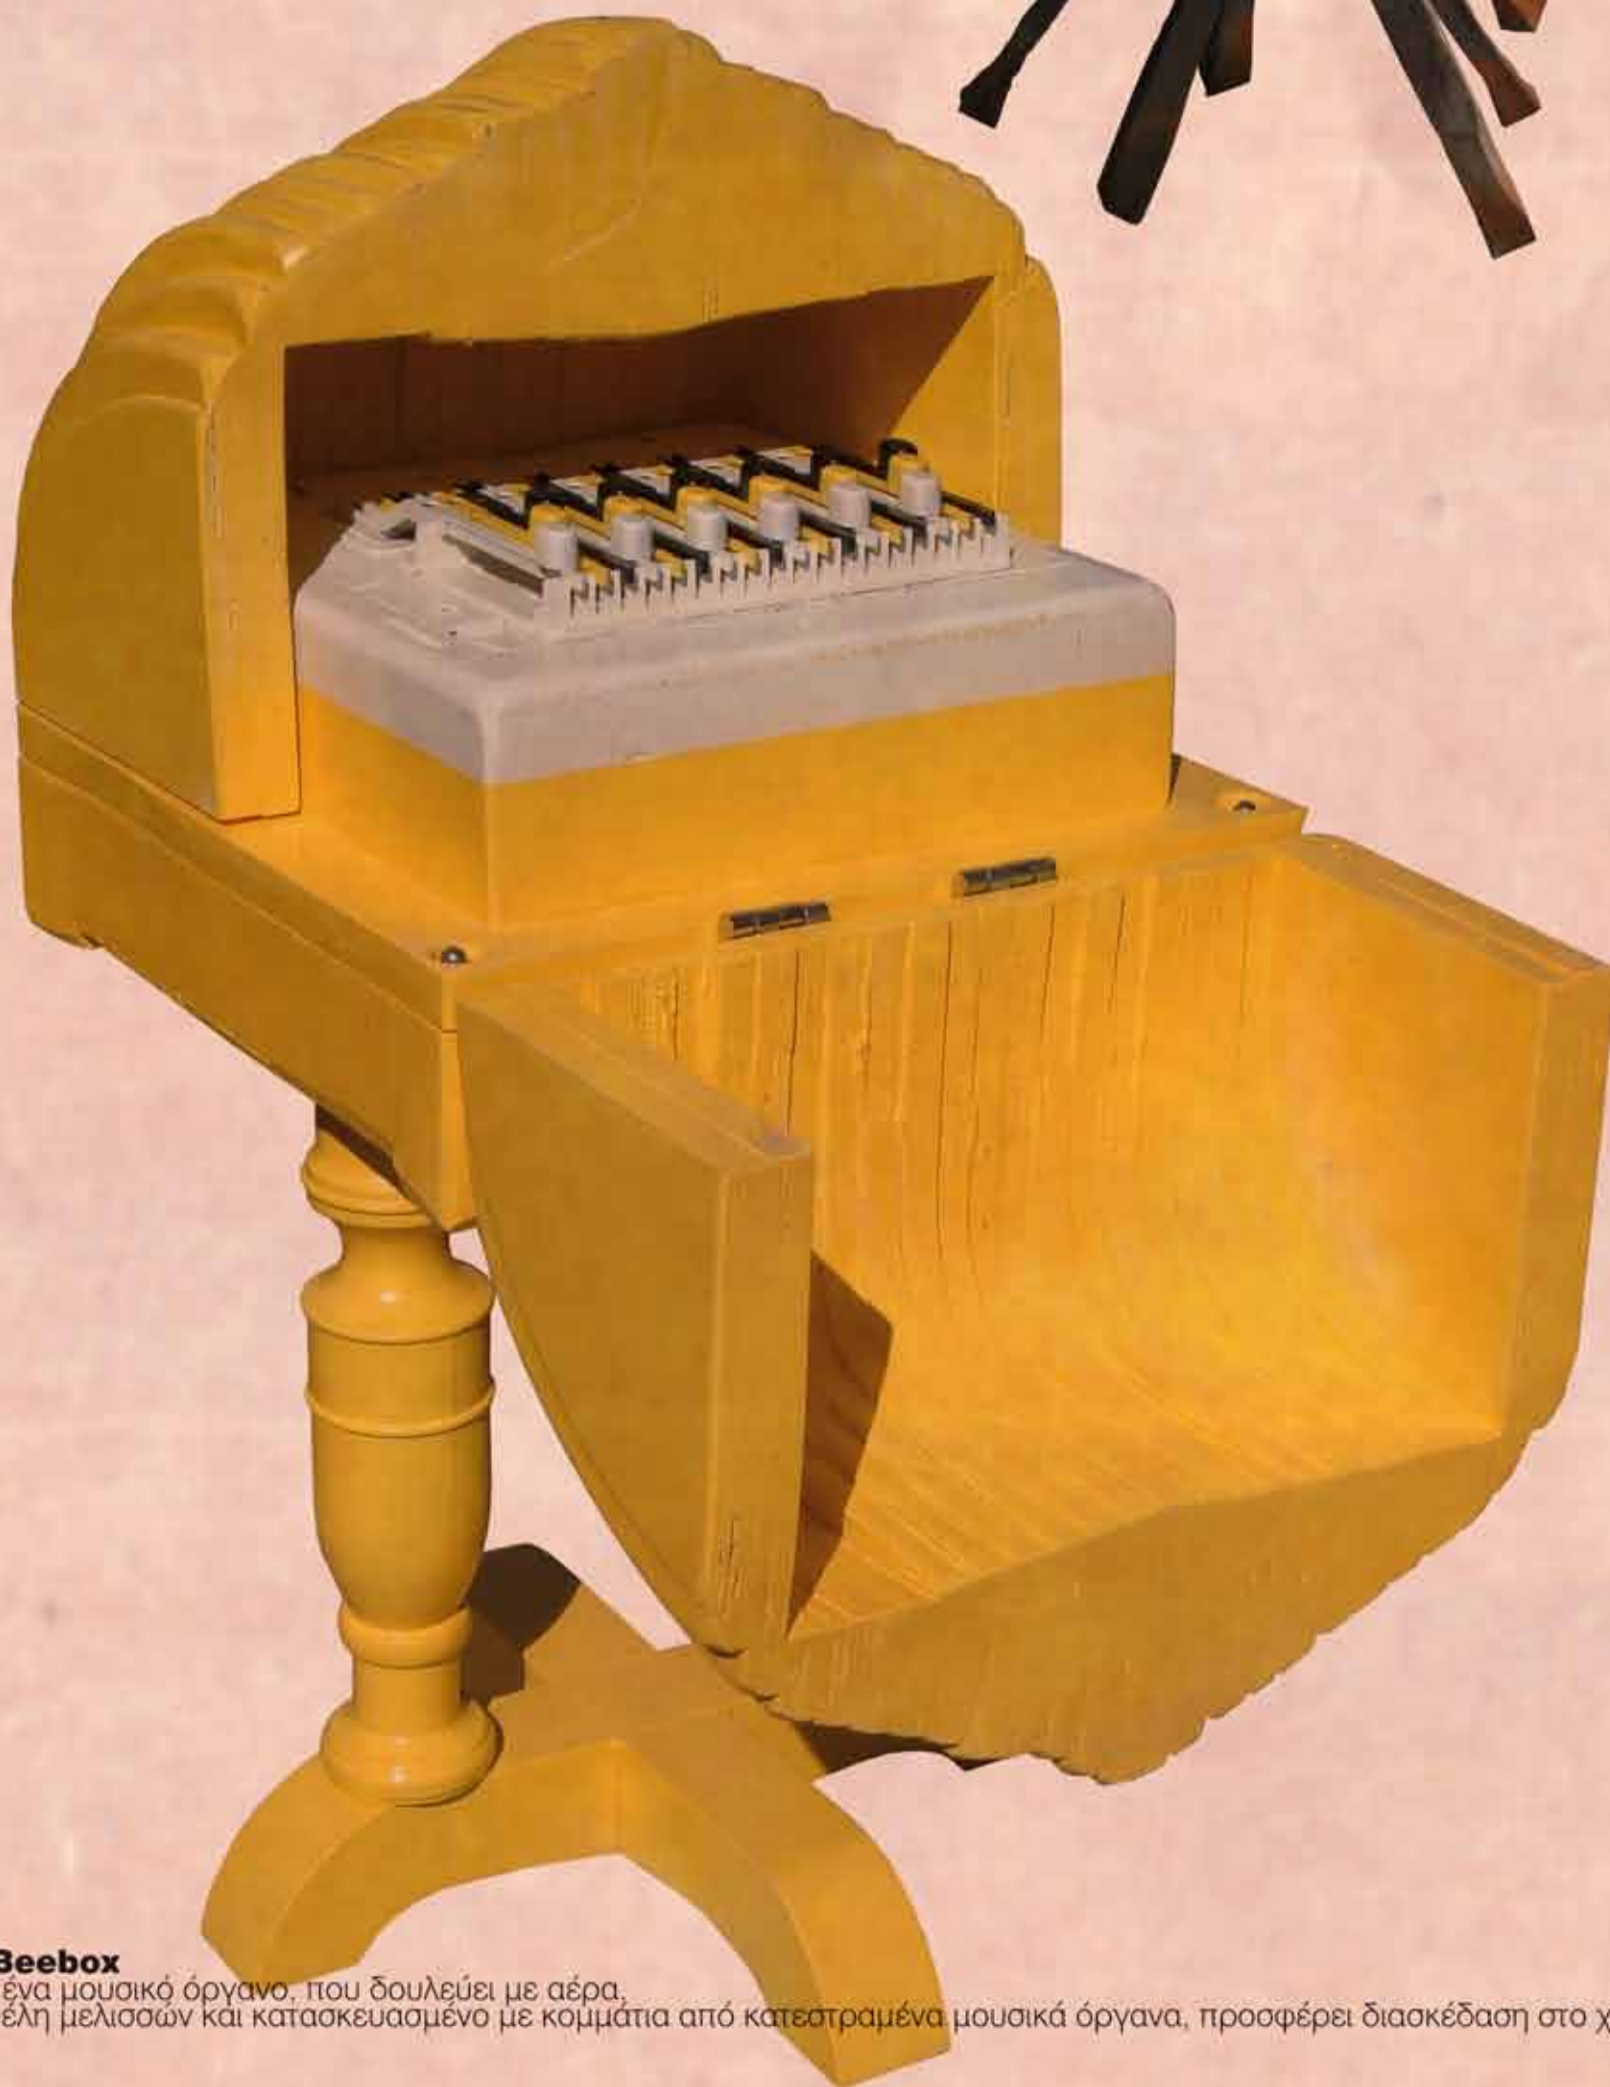

AMIGOS CRANE LAMP

Μια χαμηλή λάμπα φτιαγμένη από ξύλο και μέταλλο.
Η βάση είναι σμιλευμένη στο χέρι και κατασκευασμένη από διάφορους κορμούς τοπικού πεύκου.

AMIGOS

Γιατί λοιπόν υπάρχουν τα έπιπλα;
Για να στέκονται σιωπηλά τριγύρω μας;
Ή μήπως έτσι άψυχα
για να κουβαλάνε τις αναμνήσεις μας;
Ακούγεται τόσο βαρετό...
Η χειροποίητη σειρά AMIGOS
δεν είναι έπιπλα σιωπηλά.
Σχηματίζουν μια μικρή παρέα φίλων
που περιμένουν τη συντροφιά.

AMIGOS LITTLE TABLE

Αυτό το μικρό τραπέζακι είναι σμιλευμένο στο χέρι και κατασκευασμένο από κορμούς τοπικού πεύκου.

AMIGOS FOOD CHAIR

Η καρέκλα είναι σμιλευμένη στο χέρι και κατασκευασμένη από κορμούς τοπικού πεύκου.

Zombie Bowl

Φτιαγμένο από κομμάτια σιδήρου ηλικίας 150 χρόνων που προήλθαν από παλιούς σιδερένιους φράχτες. Το μπωλ έχει υποστεί μερικό γαλβανισμό για να αναδείξει τις πραγματικές δυνατότητες του σιδήρου.